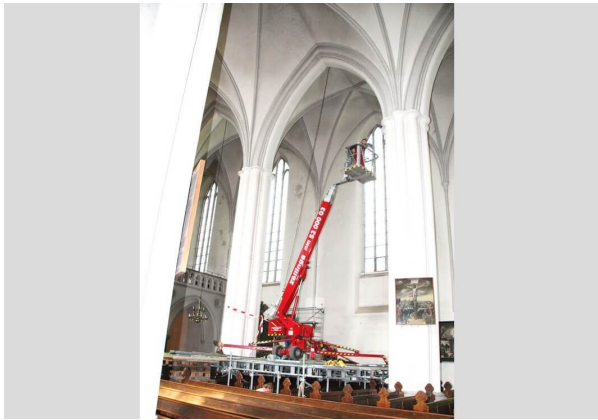

SP220 Narrow

Technische Daten

Max. Arbeitshöhe:	22,00 m
Plattformhöhe:	20,00 m
Max. Reichweite:	11,10 m bei 80 kg
Max. Korblast:	200 kg
Arbeitskorb:	0,70 x 1,20 m
Korbdrehung:	2 x 80°
Länge/Breite/Höhe:	7,90/ 0,89/ 1,98 m
Abstützbreiten:	3,43 x 4,55 m
Antrieb:	230 V/Batterie
Gesamtgewicht:	2,3 t