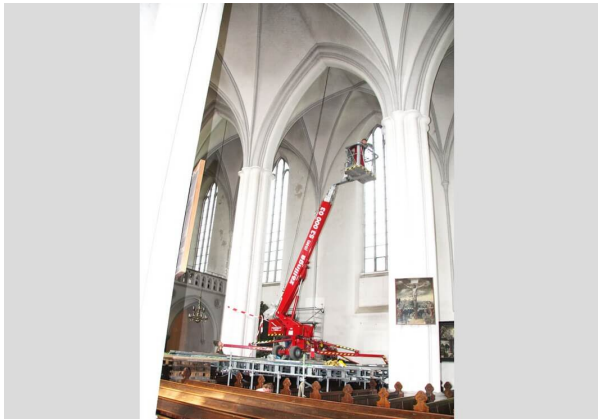

## SP220 Narrow

### Technische Daten

<b>Max. Arbeitshöhe:</b>	22,00 m
<b>Plattformhöhe:</b>	20,00 m
<b>Max. Reichweite:</b>	11,10 m bei 80 kg
<b>Max. Korblast:</b>	200 kg
<b>Arbeitskorb:</b>	0,70 x 1,20 m
<b>Korbdrehung:</b>	2 x 80°
<b>Länge/Breite/Höhe:</b>	7,90/ 0,89/ 1,98 m
<b>Abstützbreiten:</b>	3,43 x 4,55 m
<b>Antrieb:</b>	230 V/Batterie
<b>Gesamtgewicht:</b>	2,3 t