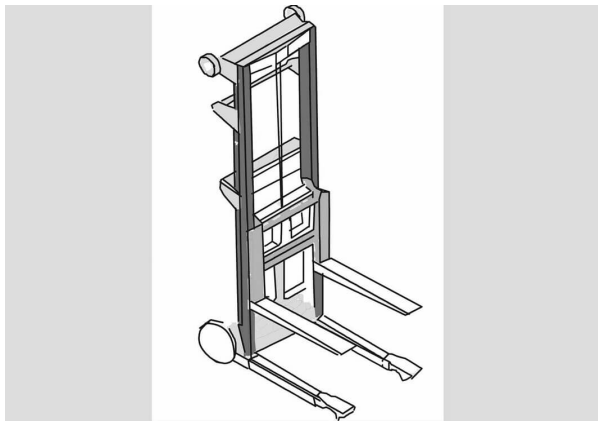

LL024 Genie

Technische Daten

Max. Hubhöhe:	7,32 m
Höhe (eingefahren):	2,29 m
Hubhöhe (Ausleger oben):	7,09 m
Länge/Breite:	0,78 m / 1,70 m
Abstützbreiten:	1,70 m / 2,25 m
Länge (in Betrieb):	2,00 m
Gesamtgewicht:	170 kg
Max. Nutzlast (je nach Lastschwerpunkt):	295 kg
Hubhöhe (Gabel oben):	7,32 m