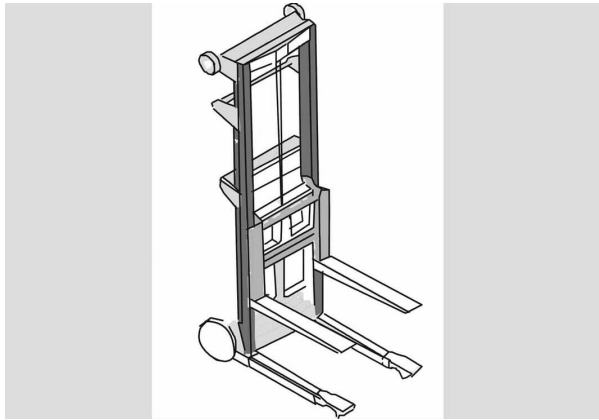

LL024 Genie

Technische Daten

Max. Hubhöhe:	7,32 m
Höhe (eingefahren):	2,29 m
Hubhöhe (Ausleger oben):	7,09 m
Länge/Breite:	0,78 m / 1,70 m
Abstützbreiten:	1,70 m / 2,25 m
Länge (in Betrieb):	2,00 m
Gesamtgewicht:	170 kg
Max. Nutzlast (je nach Lastschwerpunkt):	295 kg
Hubhöhe (Gabel oben):	7,32 m