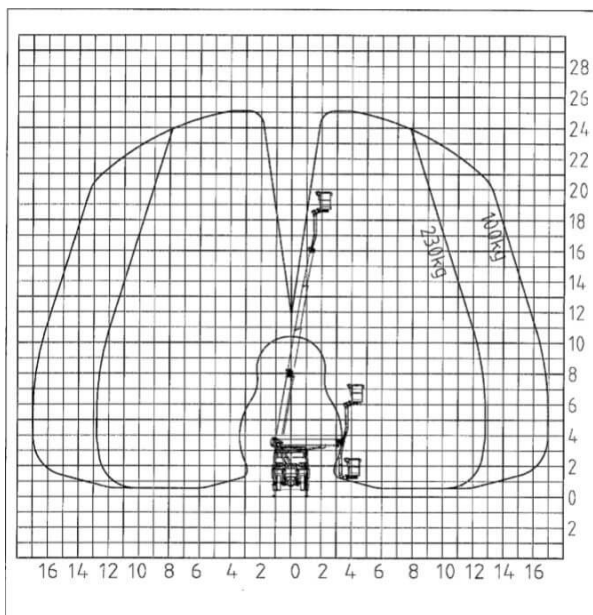

L250 PTKA

Technische Daten

Max. Arbeitshöhe:	25,10 m
Plattformhöhe:	23,10 m
Max. Reichweite:	16,70 m bei 100 kg
Max. Korblast:	230 kg
Arbeitskorb:	1,40 x 0,70 m
Korbdrehung:	2 x 90°
Länge/Breite/Höhe:	7,50/ 2,50/ 3,55 m
Abstützbreiten:	2,45 m
Gesamtgewicht:	7,49 t
Bis:	7,5 t

Ansicht von hinten

Stützenauslegerausschub	Vorn links	100%
	Vorn rechts	100%
	Hinten links	100%
	Hinten rechts	100%

Ansicht von links

Stützenauslegerausschub	Vorn links	100%
	Vorn rechts	100%
	Hinten links	100%
	Hinten rechts	100%

Ansicht von oben

Stützenauslegerausschub	Vorn links	100%
	Vorn rechts	100%
	Hinten links	100%
	Hinten rechts	100%