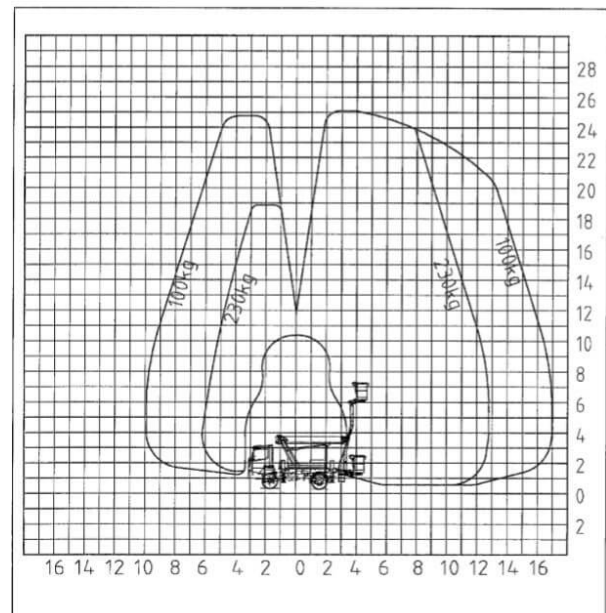

L250 PTKA

Technische Daten

Max. Arbeitshöhe:	25,10 m
Plattformhöhe:	23,10 m
Max. Reichweite:	16,70 m bei 100 kg
Max. Korblast:	230 kg
Arbeitskorb:	1,40 x 0,70 m
Korbdrehung:	2 x 90°
Länge/Breite/Höhe:	7,50/ 2,50/ 3,55 m
Abstützbreiten:	2,45 m
Gesamtgewicht:	7,49 t
Bis:	7,5 t

Ansicht von hinten

Stützenauslegerausschub	Vorn links	100%
	Vorn rechts	100%
	Hinten links	100%
	Hinten rechts	100%

Ansicht von links

Stützenauslegerausschub	Vorn links	100%
	Vorn rechts	100%
	Hinten links	100%
	Hinten rechts	100%

Ansicht von oben

Stützenauslegerausschub	Vorn links	100%
	Vorn rechts	100%
	Hinten links	100%
	Hinten rechts	100%